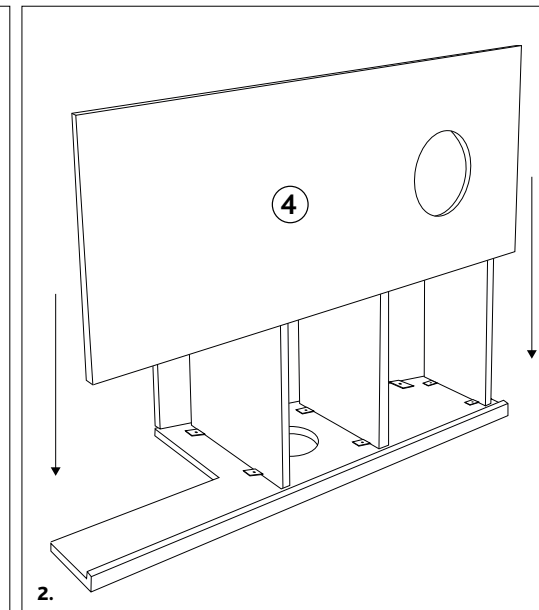

| Art.-Nr. / Item No. | Kratzbaum / Scratching Post | Farbe / Colour | Höhe / Height |
|---------------------|--|-----------------------------------|---------------|
| 49979 | Kratzbaum zur Wand / Scratching Post for wall mounting | lichtgrau-weiß / light grey-white | 110 cm |

| Pos. Nr. / Pos. No. | Bezeichnung / Description | Abmessung in mm / Measurement in mm | Anzahl / Quantity | Art.-Nr. / Item no. |
|---------------------|---|-------------------------------------|-------------------|---------------------|
| Pos. 1 | Seitenwand, rechts / Side wall, right | 1100 × 580 × 20 | 1 | 49979-10 |
| Pos. 2 | Seitenwand, links / Side wall, left | 1100 × 580 × 20 | 1 | 49979-11 |
| Pos. 3 | Rückwand / Back wall | 450 × 800 × 20 | 1 | 49979-12 |
| Pos. 4 | Vorderwand / Front plate | 450 × 1120 × 20 | 1 | 49979-13 |
| Pos. 5 | Einlegeboden, oben, gepolstert / Floor plate, top, padded | 450 × 30 × 320 | 1 | 49979-14 |
| Pos. 6 | Einlegeboden, Mitte / Floor plate, middle | 450 × 20 × 400 | 1 | 49979-15 |
| Pos. 7 | Einlegeboden, unten / Floor plate, bottom | 450 × 20 × 470 | 1 | 49979-16 |
| Pos. 8 | Kissen, klein / Cushion, small | 450 × 20 × 400 | 1 | 49979-40 |
| Pos. 9 | Kissen, groß / Cushion, large | 450 × 20 × 470 | 1 | 49979-41 |
| Pos. 10 | Hängematte / Hammock | 500 × 450 | 1 | 49979-42 |
| Pos. a | Flachkopfschraube / Flathead screw | M6 × 15 | 16 | 49979-60 |
| Pos. b | Inbus / Allen key | | 1 | |

DE Hinweis
Dieser Artikel sollte von einer erwachsenen Person aufgebaut werden. Bitte überprüfen Sie die Schrauben regelmäßig und ziehen Sie sie wenn nötig nach. Der Artikel muss unbedingt mit der Wand verschraubt werden. (Befestigungsmaterial ist nicht enthalten) Sie finden eine französische und italienische Anleitung unter der jeweiligen Artikel-Nummer auf www.trixie.de.