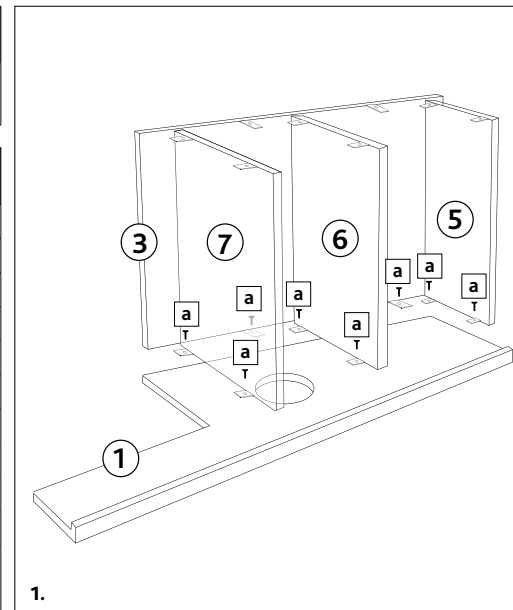

| Art.-Nr. / Item No. | Kratzbaum / Scratching Post | Farbe / Colour | Höhe / Height |
|---------------------|--|-----------------------------------|---------------|
| 49979 | Kratzbaum zur Wand / Scratching Post for wall mounting | lichtgrau-weiß / light grey-white | 110 cm |

| Pos. Nr. / Pos. No. | Bezeichnung / Description | Abmessung in mm / Measurement in mm | Anzahl / Quantity | Art.-Nr. / Item no. |
|---------------------|---|-------------------------------------|-------------------|---------------------|
| Pos. 1 | Seitenwand, rechts / Side wall, right | 1100 × 580 × 20 | 1 | 49979-10 |
| Pos. 2 | Seitenwand, links / Side wall, left | 1100 × 580 × 20 | 1 | 49979-11 |
| Pos. 3 | Rückwand / Back wall | 450 × 800 × 20 | 1 | 49979-12 |
| Pos. 4 | Vorderwand / Front plate | 450 × 1120 × 20 | 1 | 49979-13 |
| Pos. 5 | Einlegeboden, oben, gepolstert / Floor plate, top, padded | 450 × 30 × 320 | 1 | 49979-14 |
| Pos. 6 | Einlegeboden, Mitte / Floor plate, middle | 450 × 20 × 400 | 1 | 49979-15 |
| Pos. 7 | Einlegeboden, unten / Floor plate, bottom | 450 × 20 × 470 | 1 | 49979-16 |
| Pos. 8 | Kissen, klein / Cushion, small | 450 × 20 × 400 | 1 | 49979-40 |
| Pos. 9 | Kissen, groß / Cushion, large | 450 × 20 × 470 | 1 | 49979-41 |
| Pos. 10 | Hängematte / Hammock | 500 × 450 | 1 | 49979-42 |
| Pos. a | Flachkopfschraube / Flathead screw | M6 × 15 | 16 | 49979-60 |
| Pos. b | Inbus / Allen key | | 1 | |

DE Hinweis
Dieser Artikel sollte von einer erwachsenen Person aufgebaut werden. Bitte überprüfen Sie die Schrauben regelmäßig und ziehen Sie sie wenn nötig nach. Der Artikel muss unbedingt mit der Wand verschraubt werden. (Befestigungsmaterial ist nicht enthalten) Sie finden eine französische und italienische Anleitung unter der jeweiligen Artikel-Nummer auf www.trixie.de.