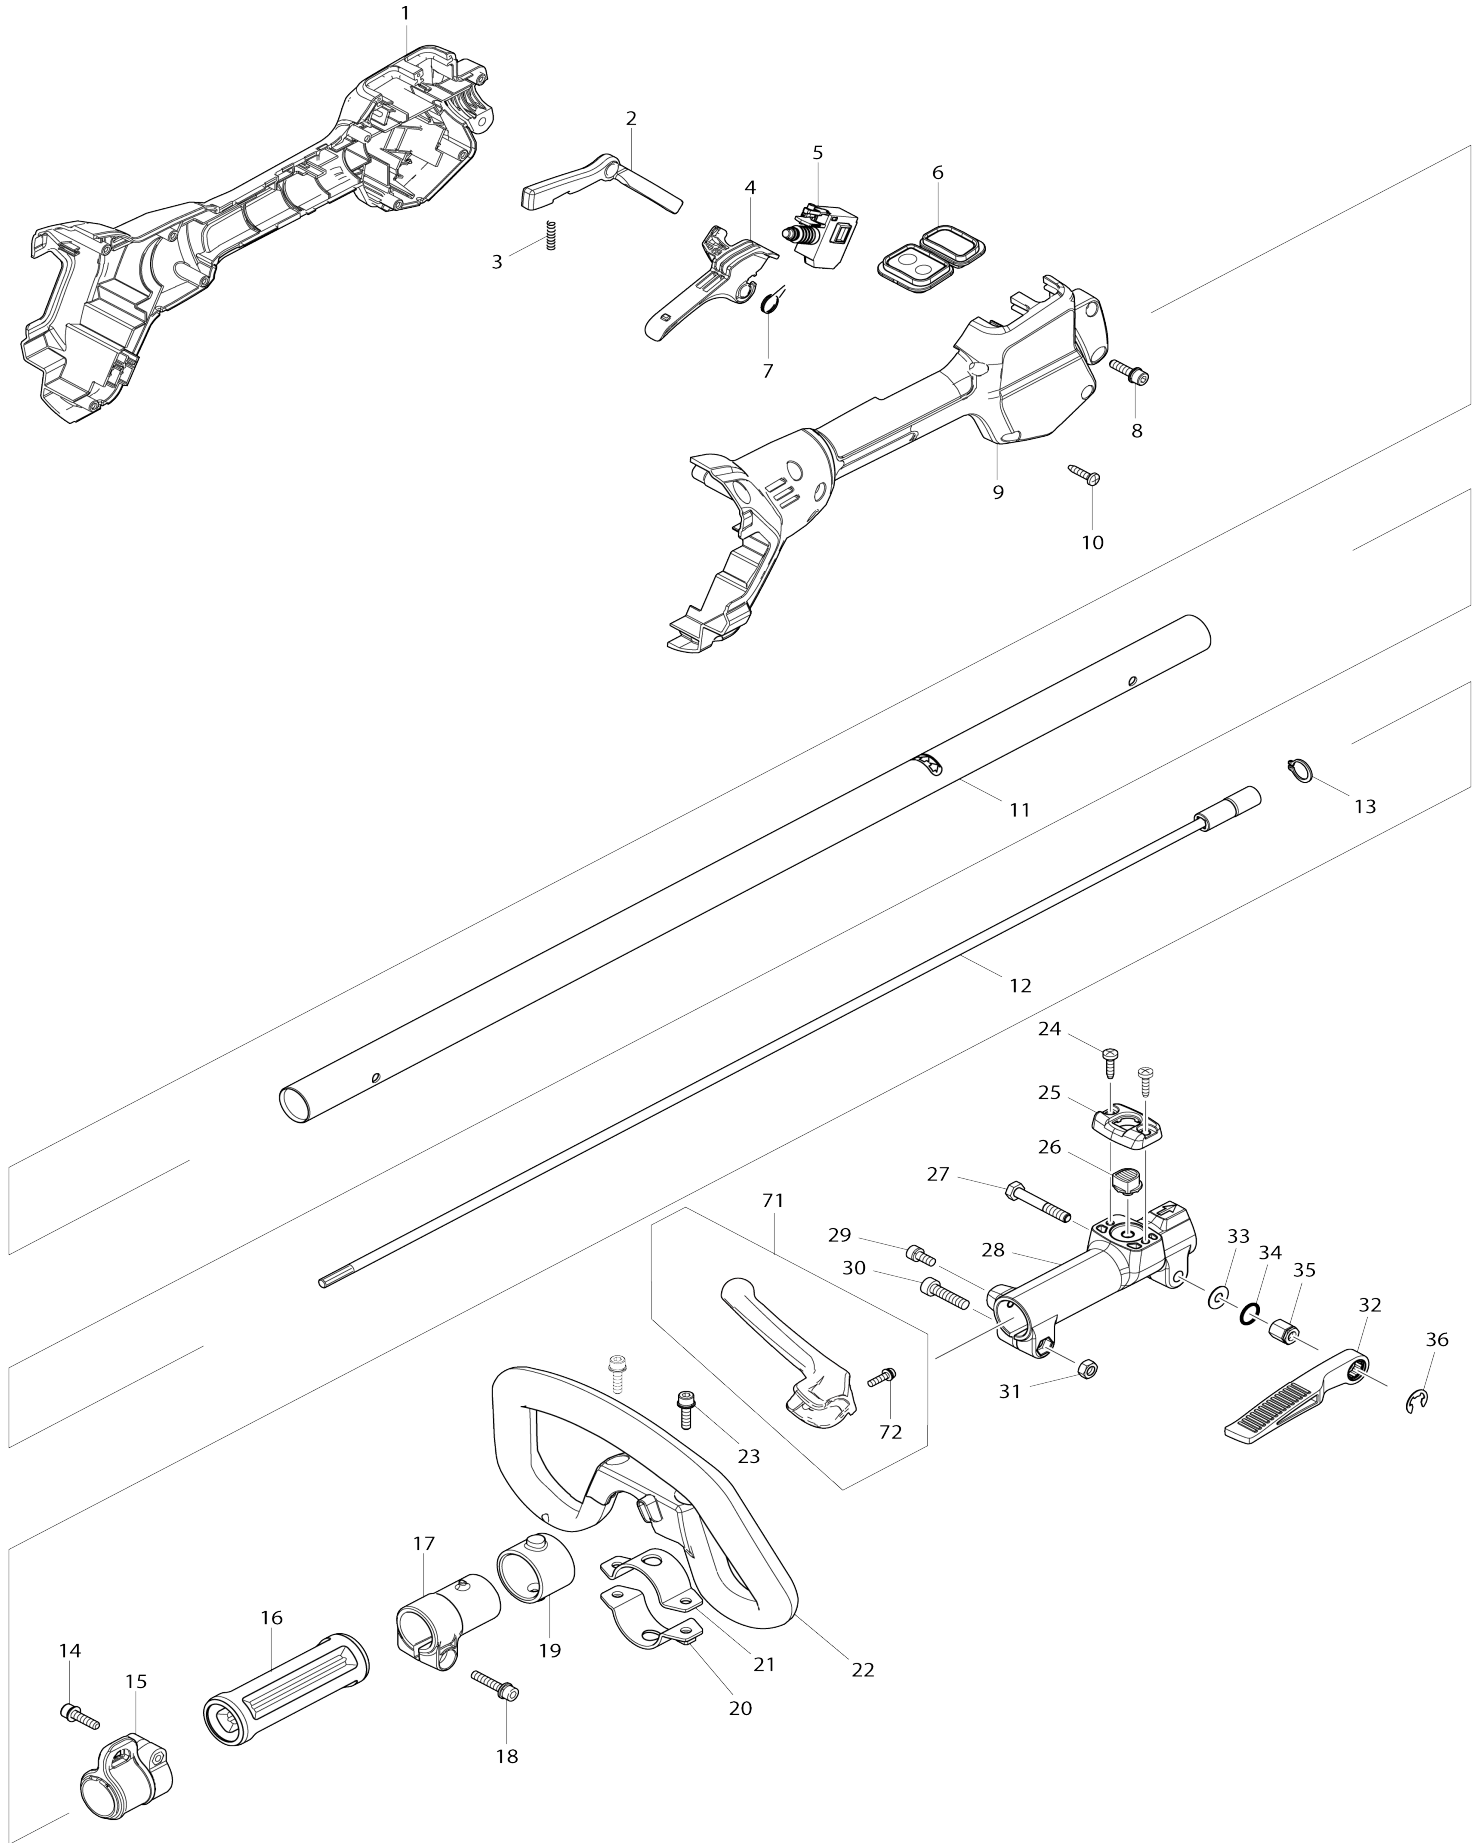

Model No.DUX60 Akku-Multifunktionsantrieb

Model No.DUX60 Akku-Multifunktionsantrieb

Model No.DUX60 Akku-Multifunktionsantrieb

Artike l-Nr.	Teile-Nr.	Beschreibung	Austa uschb arkeit	Anzah l	Neu/A lt	Notiz 1	Notiz 2
001	183G31-7	Griffsatz		1			
C10	931202-6	Sechskantmutter M5		1			
D10		INC. 9					
002	457773-0	Absperrhebel		1			
003	233101-1	Druckfeder 4		1			
004	457771-4	Schalthebel		1			
005	650709-0	Schalter C3JW-1A-P		1			
006	144570-0	Steuerung		1	*		
006-1	141J14-1	Steuerung	S	1			
007	233540-5	Torsionsfeder 11		1			
008	922233-6	Innensechskantkopfschraube M 5X20 WR		1			
009	183G31-7	Griffsatz		1			
C10	931202-6	Sechskantmutter M5		1			
D10		INC. 1					
010	266326-2	Bindekopf-Blechschrabe 4X18		8			
011	141499-1	Schaftrohr B komplett		1			
C10	898125-0	Warnaufkleber		1	*		
C11	8029L8-6	Warnaufkleber	<	1			
012	141238-9	Schaft B komplett		1			
013	961052-5	Haltering (EXT) S-12		1			
014	922233-6	Innensechskantkopfschraube M 5X20 WR		1			
015	168478-4	Aufhänger		1			
C10	931202-6	Sechskantmutter M5		1			
016	451601-1	Abstandshalter 24		1			
017	457269-1	Rohrhalter 24		1			
018	922244-1	Innensechskantkopfschraube M 5X25 WG		1			
019	424942-8	Dämpfer		1			
020	347114-7	Untere Klemme 35		1			
021	347113-9	Obere Klemme 35		1			
022	457772-2	Bügelgriff		1			
C10	263005-3	Gummistift 6		1			
023	922233-6	Innensechskantkopfschraube M 5X20 WR		2			
024	266034-5	Bindekopf-Blechschrabe 4X16		2			
025	452840-6	Druckknopfabdeckung		1			
026	452839-1	Entriegelungsknopf		1			
027	265596-0	Sechskantschraube M6X40		1			
028	318750-6	Verbindungsstück 24		1	*		
028-1	312D49-5	Werkzeugaufnahme 24	<	1			
029	922211-6	Innensechskantkopfschraube M 5X12 W		1			
030	922342-1	Innensechskantkopfschraube M 6X25		1			
031	931302-2	Sechskantmutter M6		1			
032	272268-0	Hebel 94		1			
033	253332-6	Dünne Scheibe 6		1			
034	213105-9	O-Ring 11		1			