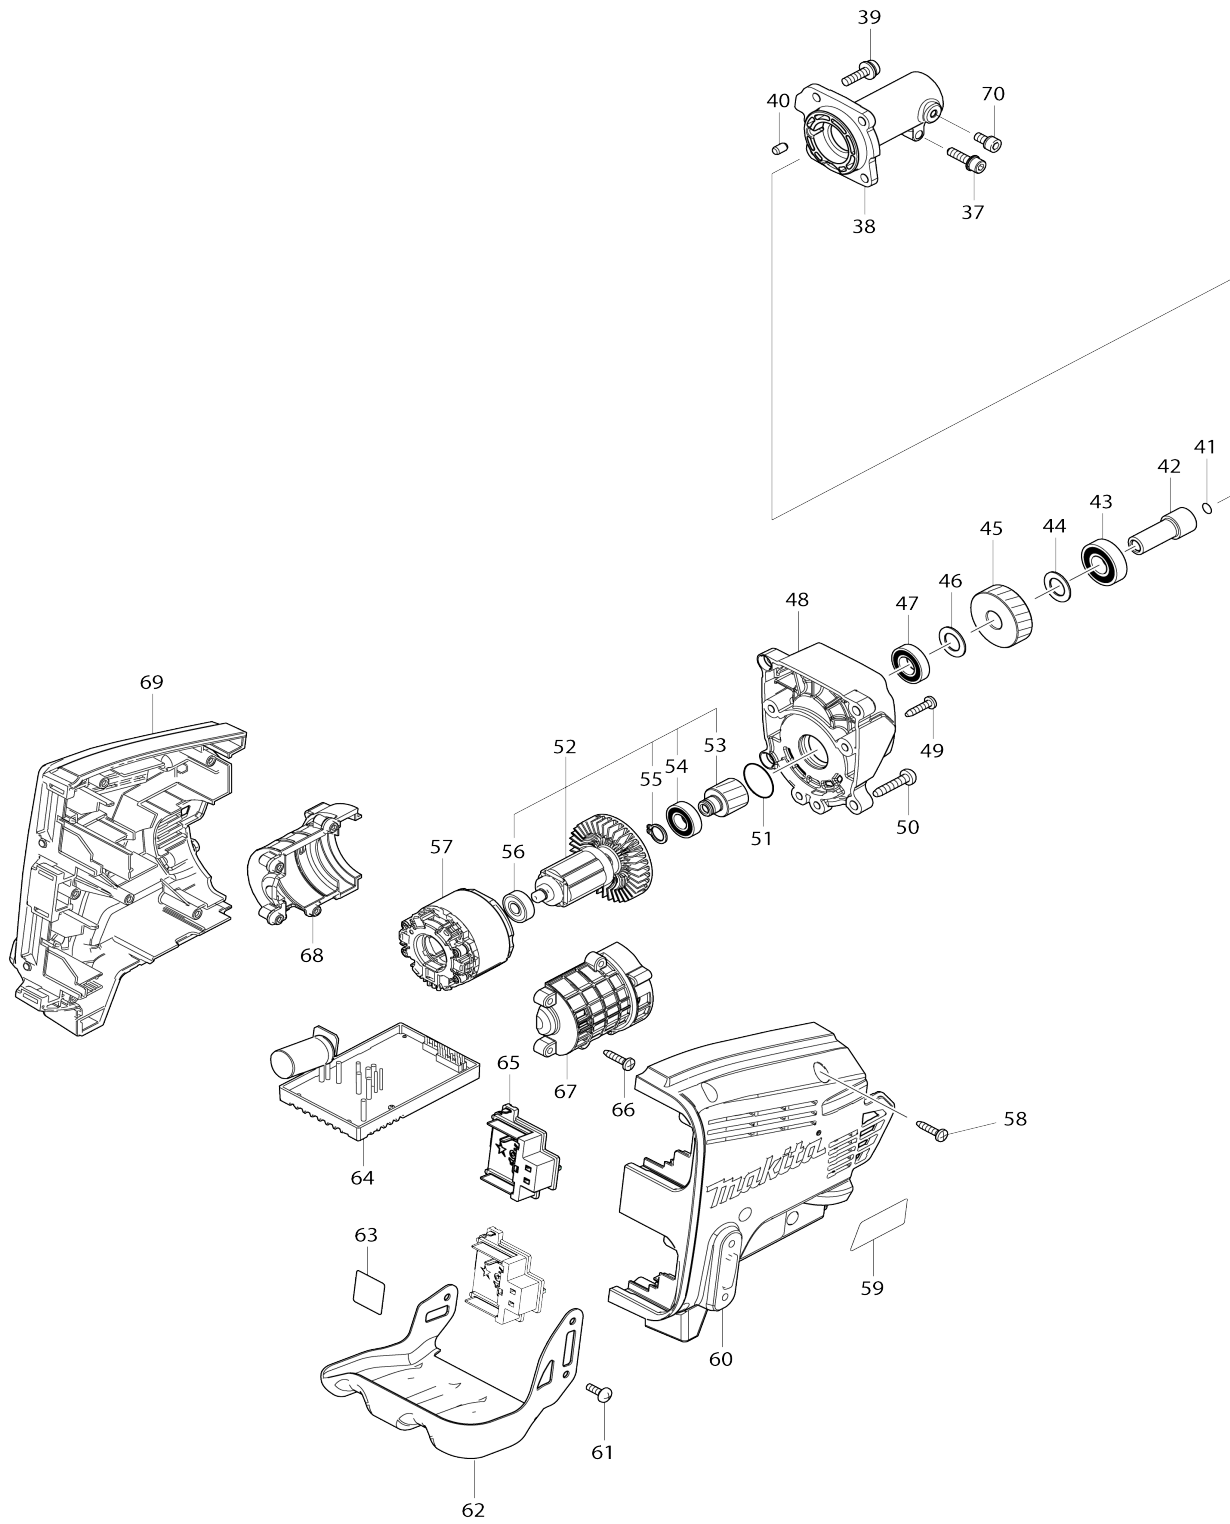

Model No.DUX60 Akku-Multifunktionsantrieb

Model No.DUX60 Akku-Multifunktionsantrieb

Model No.DUX60 Akku-Multifunktionsantrieb

Artike l-Nr.	Teile-Nr.	Beschreibung	Austa uschb arkeit	Anzah l	Neu/A lt	Notiz 1	Notiz 2
001	183G31-7	Griffsatz		1			
C10	931202-6	Sechskantmutter M5		1			
D10		INC. 9					
002	457773-0	Absperrhebel		1			
003	233101-1	Druckfeder 4		1			
004	457771-4	Schalthebel		1			
005	650709-0	Schalter C3JW-1A-P		1			
006	144570-0	Steuerung		1	*		
006-1	141J14-1	Steuerung	S	1			
007	233540-5	Torsionsfeder 11		1			
008	922233-6	Innensechskantkopfschraube M 5X20 WR		1			
009	183G31-7	Griffsatz		1			
C10	931202-6	Sechskantmutter M5		1			
D10		INC. 1					
010	266326-2	Bindekopf-Blechschrabe 4X18		8			
011	141499-1	Schaftrohr B komplett		1			
C10	898125-0	Warnaufkleber		1	*		
C11	8029L8-6	Warnaufkleber	<	1			
012	141238-9	Schaft B komplett		1			
013	961052-5	Haltering (EXT) S-12		1			
014	922233-6	Innensechskantkopfschraube M 5X20 WR		1			
015	168478-4	Aufhänger		1			
C10	931202-6	Sechskantmutter M5		1			
016	451601-1	Abstandshalter 24		1			
017	457269-1	Rohrhalter 24		1			
018	922244-1	Innensechskantkopfschraube M 5X25 WG		1			
019	424942-8	Dämpfer		1			
020	347114-7	Untere Klemme 35		1			
021	347113-9	Obere Klemme 35		1			
022	457772-2	Bügelgriff		1			
C10	263005-3	Gummistift 6		1			
023	922233-6	Innensechskantkopfschraube M 5X20 WR		2			
024	266034-5	Bindekopf-Blechschrabe 4X16		2			
025	452840-6	Druckknopfabdeckung		1			
026	452839-1	Entriegelungsknopf		1			
027	265596-0	Sechskantschraube M6X40		1			
028	318750-6	Verbindungsstück 24		1	*		
028-1	312D49-5	Werkzeugaufnahme 24	<	1			
029	922211-6	Innensechskantkopfschraube M 5X12 W		1			
030	922342-1	Innensechskantkopfschraube M 6X25		1			
031	931302-2	Sechskantmutter M6		1			
032	272268-0	Hebel 94		1			
033	253332-6	Dünne Scheibe 6		1			
034	213105-9	O-Ring 11		1			