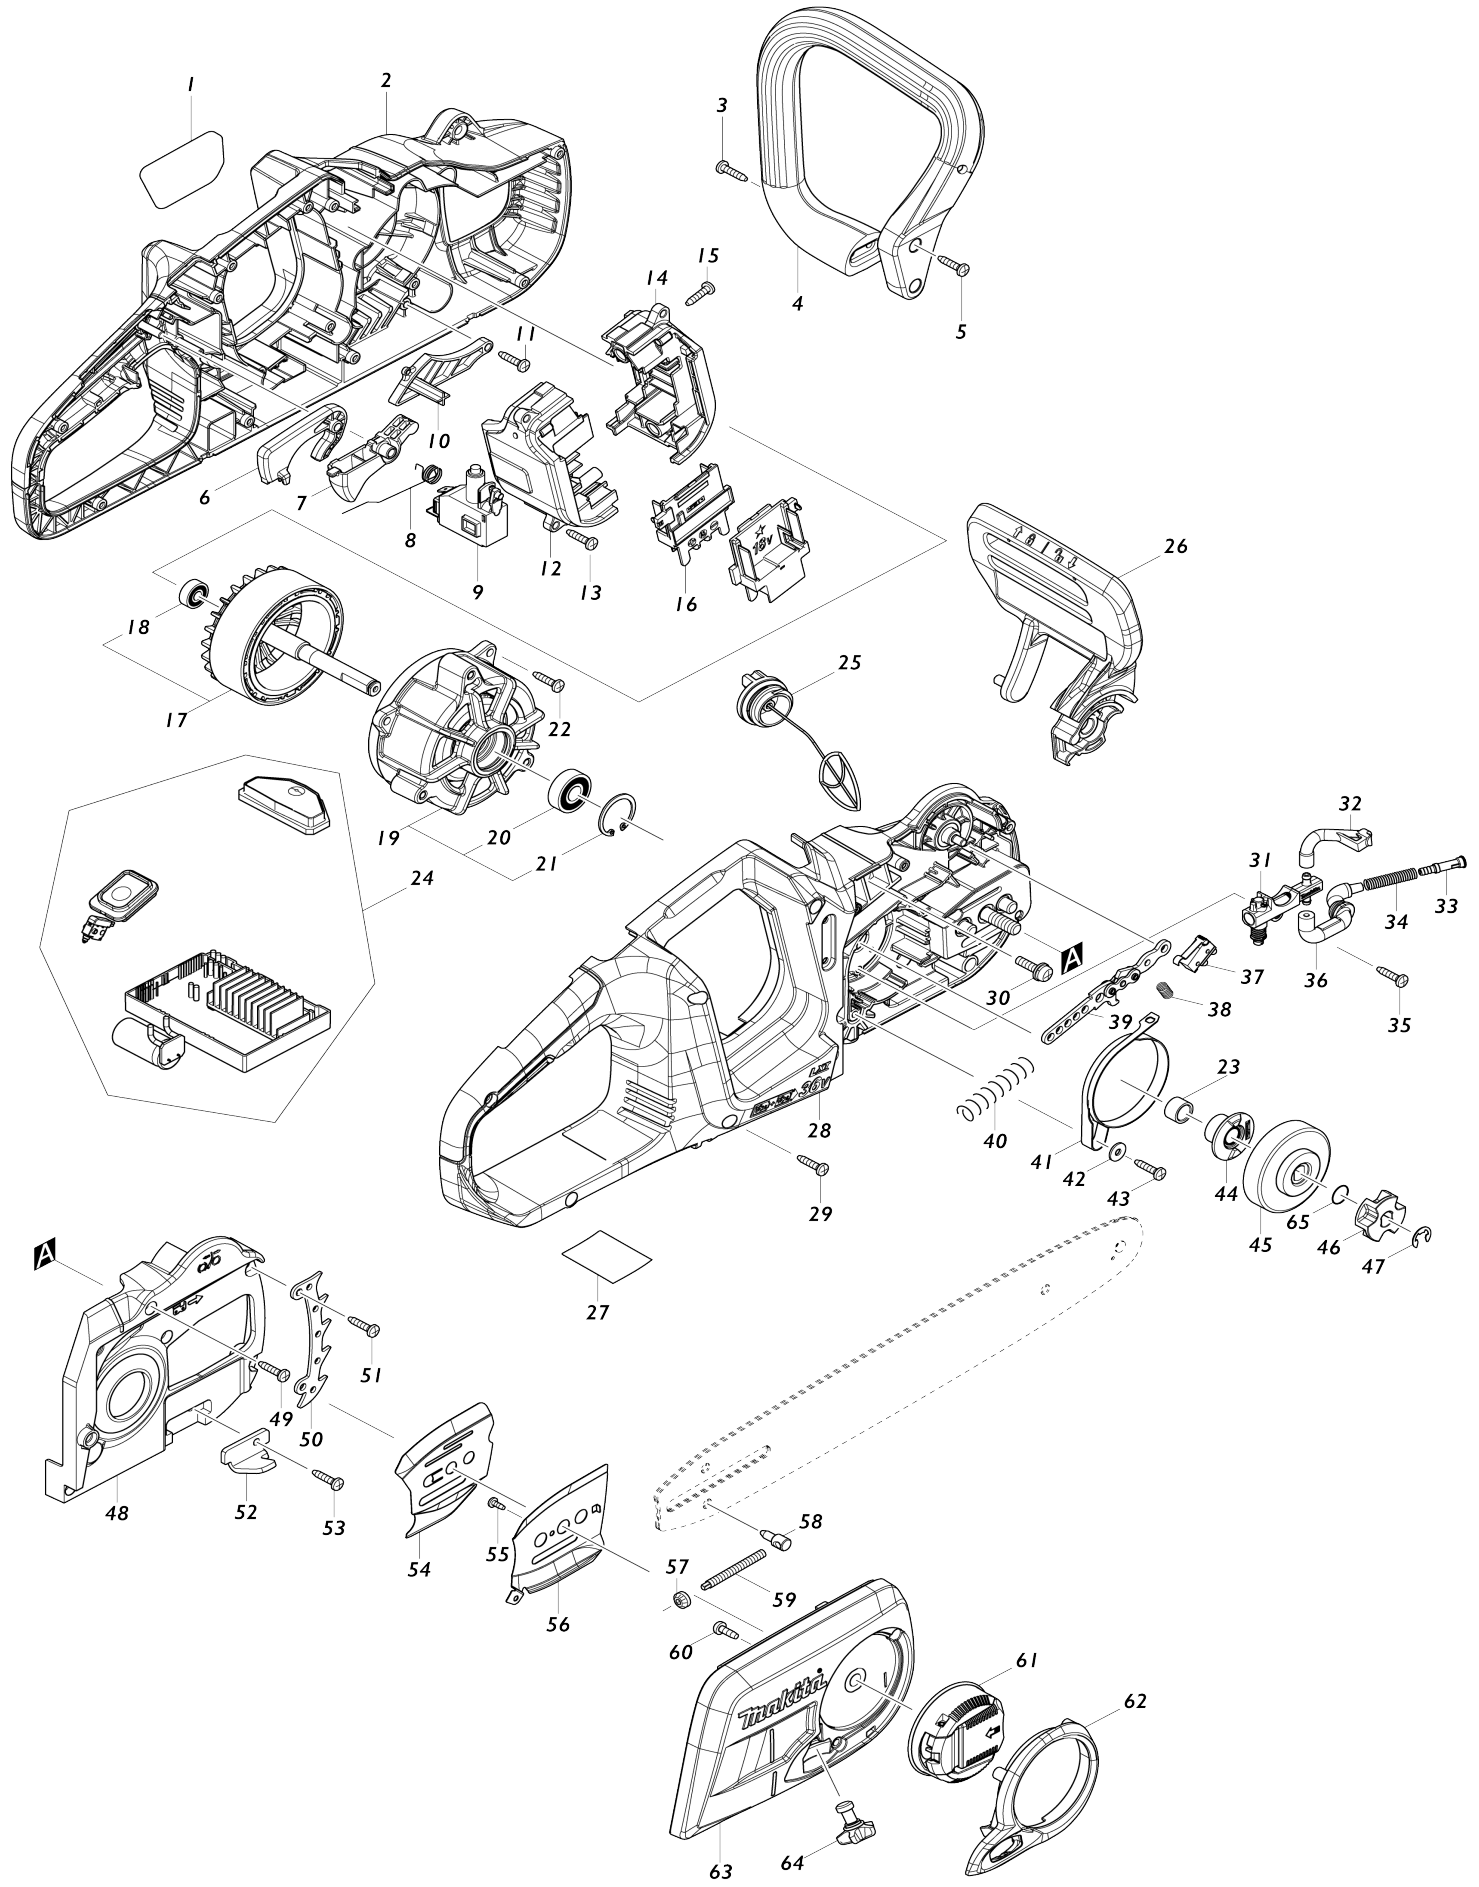

Model No.DUC353 Akku-Kettensäge

Model No.DUC353 Akku-Kettensäge

Artike l-Nr.	Teile-Nr.	Beschreibung	Austa uschb arkeit	Anzah l	Neu/A lt	Notiz 1	Notiz 2
001	810R17-1	Modellnummernaufkleber DUC353		1			
002	183F61-2	Gehäusesatz		1	*		
C10	812D15-7	Warnaufkleber		1	*		
D10		INC. 28					
002-1	183F61-2	Gehäusesatz	O	1			
C10	812D15-7	Warnaufkleber		1			
D10		INC. 28					
003	266326-2	Bindekopf-Blechschrabe 4X18		2			
004	457007-1	Vorderer Handgriff		1			
005	266326-2	Bindekopf-Blechschrabe 4X18		2			
006	457013-6	Klinkenhebel		1			
007	457006-3	Schalthebel		1			
008	232318-3	Torsionsfeder 10		1			
009	650781-2	Schalter C3JW-6B-P		1			
010	457010-2	Gehäuse L Abdeckung		1			
011	266326-2	Bindekopf-Blechschrabe 4X18		1			
012	183F15-9	Klemmenkasten Set		1			
C10	263005-3	Gummistift 6		4			
D10		INC. 14					
013	266326-2	Bindekopf-Blechschrabe 4X18		4			
014	183F15-9	Klemmenkasten Set		1			
C10	263005-3	Gummistift 6		4			
D10		INC. 12					
015	266326-2	Bindekopf-Blechschrabe 4X18		2			
016	643874-2	Klemme		2			
017	519411-3	Rotorbaugruppe		1			
D10		INC. 18					
018	210028-2	Kugellager 606ZZ		1			
019	592H45-5	Statorbaugruppe		1	*		
D10		INC. 20,21					
019-1	590094-8	Feld	O	1			
D10		INC. 20,21					
020	210059-1	Kugellager 6000DDW		1	*		
020-1	210274-7	Kugellager 6000DDW	O	1			
021	962105-3	Haltering (INT) R-26		1			
022	266326-2	Bindekopf-Blechschrabe 4X18		3			
023	257402-3	Hülse 10		1			
024	144254-0	Controller komplett		1	*		
024-1	141G22-4	Controller komplett	<	1			
025-1	168508-1	Tankdeckel komplett		1	*		
C10	213355-6	O-Ring 25		1	*		
025-2	162A04-7	TANK CAP COMPLETE	O	1			
C11	213A11-4	O-RING 25	O	1			
026-1	458418-3	Vorderer Handschutz		1			
027	852V64-0	Typenschild DUC353		1			
028	183F61-2	Gehäusesatz		1	*		
C10	812D15-7	Warnaufkleber		1	*		