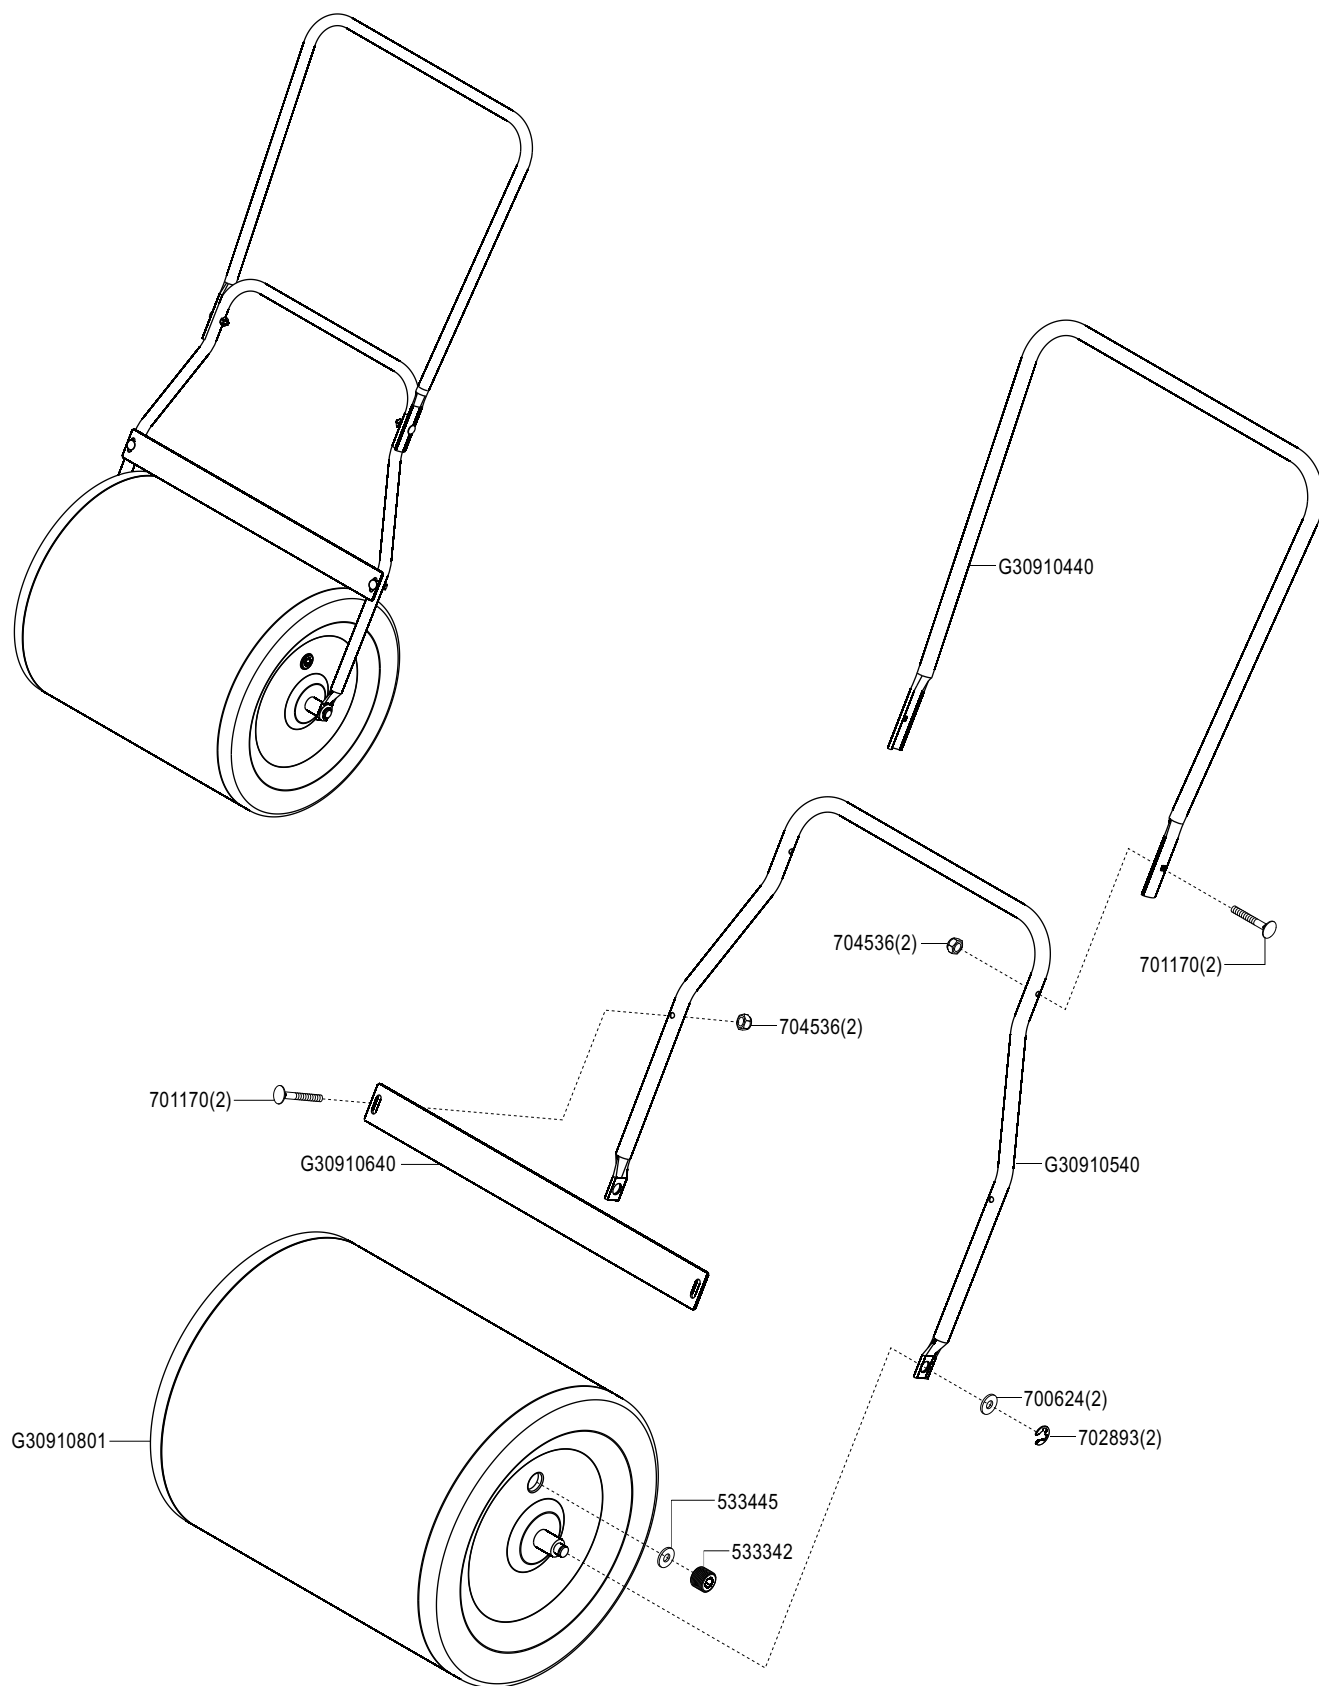

GW 50

Art. Nr. 119104

AL-KO

E19104

| | | | | | |
|-------|---|---|---|---|---|
| a | b | c | d | e | f |
| 10/07 | | | | | |