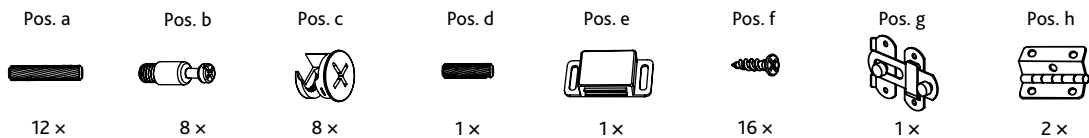

TRIXIE

Aufbauanleitung und Stückliste / Assembling Instructions and Parts List

Art.-Nr. / Item No.	Farbe / Colour	Größe / Size
39751	Home Kennel	weiß / white

Pos. Nr. / Pos. No.	Bezeichnung / Description	Abmessung in mm / Measurement in mm	Anzahl / Quantity	Art. Nr. / Item No.
Pos. 1	Bodenplatte / Bottom plate	432 × 12 × 492	1	39751-10
Pos. 2	Seitenwand, links / Side panel, left	12 × 486 × 494	1	39751-20
Pos. 3	Seitenwand, rechts / Side panel, right	12 × 486 × 494	1	39751-21
Pos. 4	Frontleiste / Lower apron	432 × 32 × 12	1	39751-30
Pos. 5	Tür / Front door	430 × 438 × 15	1	39751-31
Pos. 6	Rückwand / Back Panel	442 × 452 × 3	1	39751-40
Pos. 7	Dachplatte / Top Panel	486 × 25 × 512	1	39751-50
Pos. 8	Kissen / Cushion	432 × 60 × 470	1	39751-41
Pos. a	Dübel, groß / Dovel, large	∅ 6 × 30	12	39751-60
Pos. b	Bolzen für Korpusverbinder / Bolt for Cam Lock	M6 × 35	8	
Pos. c	Korpusverbinder / Cam Lock	∅ 15 × 10	8	
Pos. d	Dübel, klein / Dovel, small	∅ 6 × 20	1	
Pos. e	Verschluss, magnetisch / Closing Latch, magnetic		1	
Pos. f	Senkkopfschraube / Countersunk screw	M3 × 12	16	
Pos. g	Verschlussriegel / Locking bolt		1	
Pos. h	Scharnier / Hinge		2	