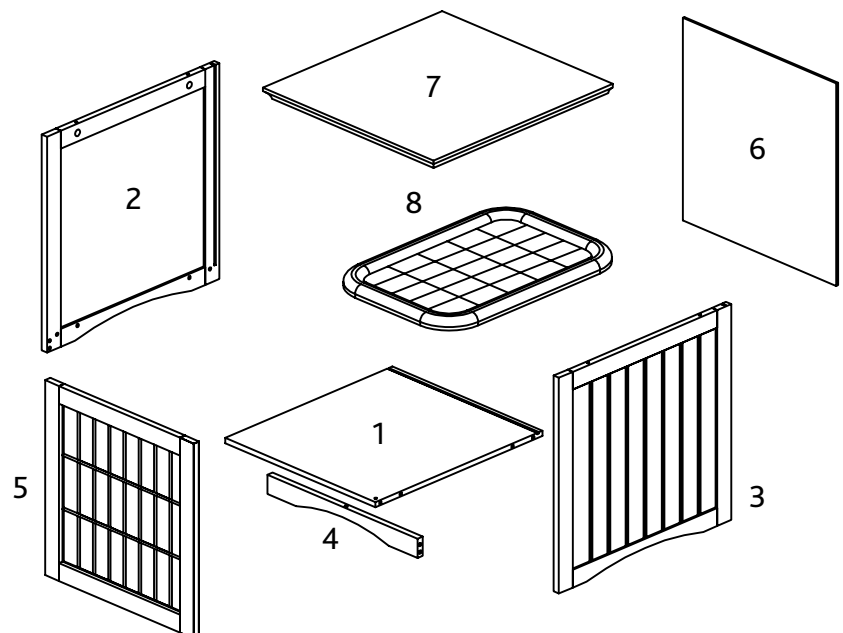

Nota:

Le istruzioni in italiano e francese sono disponibili selezionando il codice dell'articolo sul nostro sito www.trixie.it.