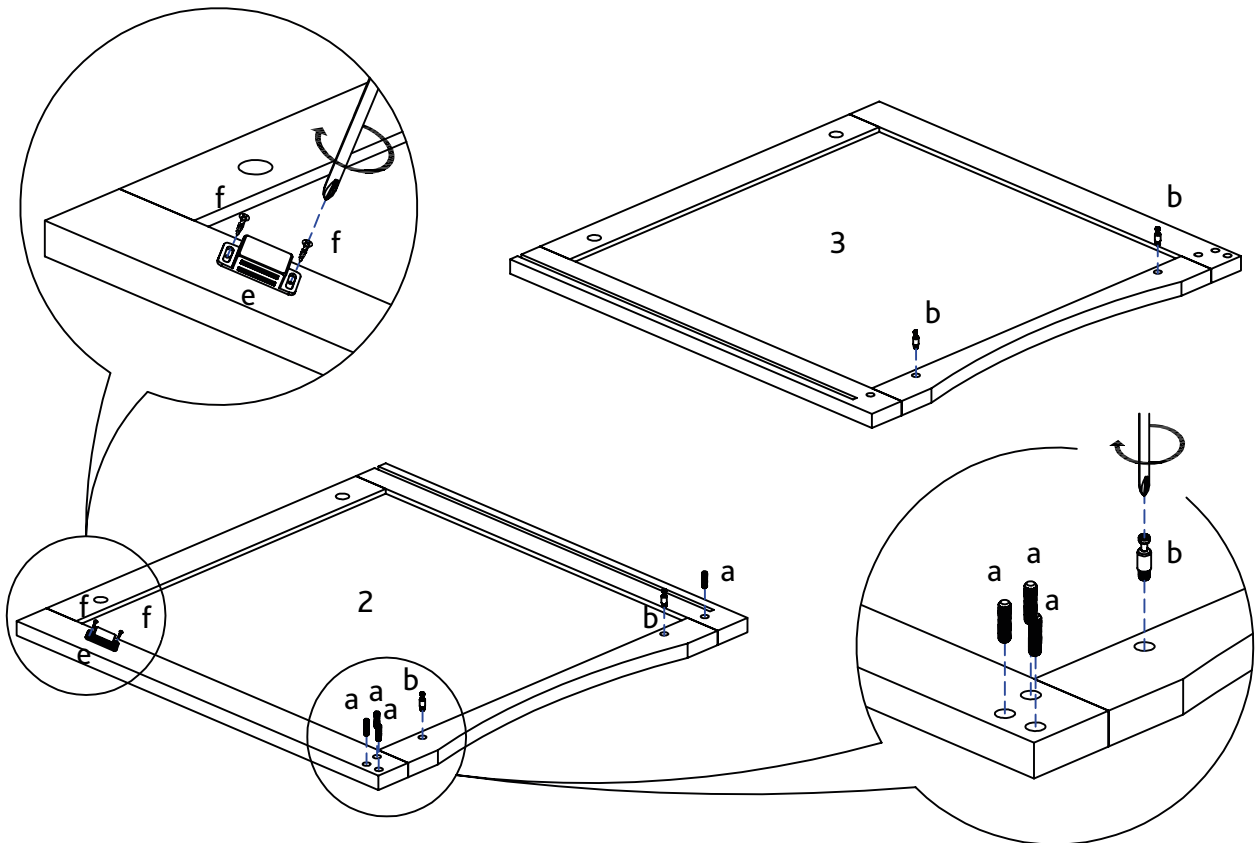

1				
	a 4 x	b 4 x	e 1 x	f 2 x