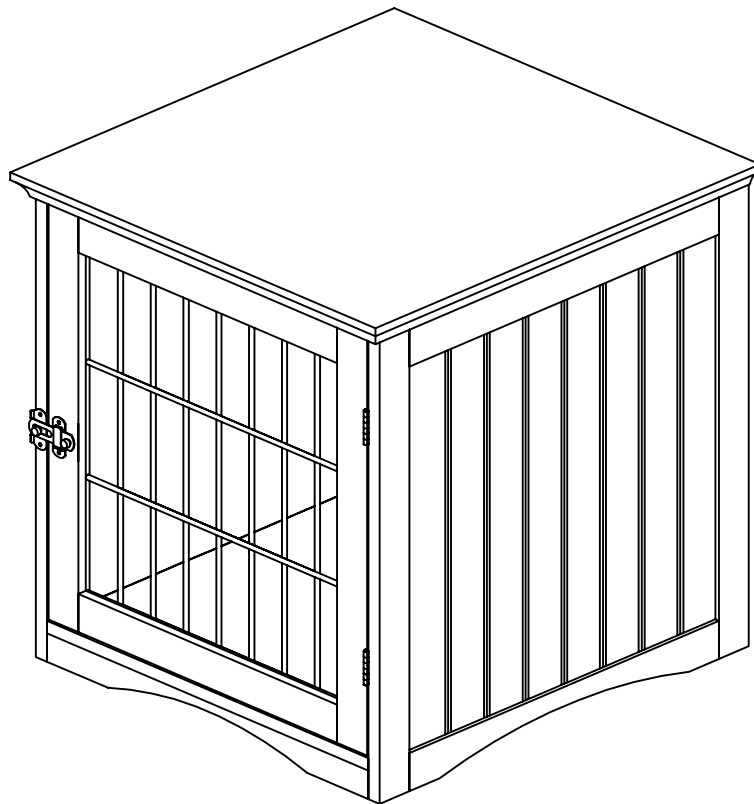

TRIXIE

Aufbauanleitung und Stückliste / Assembling Instructions and Parts List

Art.-Nr. / Item No.	Farbe / Colour	Größe / Size
39751	Home Kennel	weiß / white

Pos. Nr. / Pos. No.	Bezeichnung / Description	Abmessung in mm / Measurement in mm	Anzahl / Quantity	Art. Nr. / Item No.
Pos. 1	Bodenplatte / Bottom plate	432 × 12 × 492	1	39751-10
Pos. 2	Seitenwand, links / Side panel, left	12 × 486 × 494	1	39751-20
Pos. 3	Seitenwand, rechts / Side panel, right	12 × 486 × 494	1	39751-21
Pos. 4	Frontleiste / Lower apron	432 × 32 × 12	1	39751-30
Pos. 5	Tür / Front door	430 × 438 × 15	1	39751-31
Pos. 6	Rückwand / Back Panel	442 × 452 × 3	1	39751-40
Pos. 7	Dachplatte / Top Panel	486 × 25 × 512	1	39751-50
Pos. 8	Kissen / Cushion	432 × 60 × 470	1	39751-41
Pos. a	Dübel, groß / Dovel, large	∅ 6 × 30	12	39751-60
Pos. b	Bolzen für Korpusverbinder / Bolt for Cam Lock	M6 × 35	8	
Pos. c	Korpusverbinder / Cam Lock	∅ 15 × 10	8	
Pos. d	Dübel, klein / Dovel, small	∅ 6 × 20	1	
Pos. e	Verschluss, magnetisch / Closing Latch, magnetic		1	
Pos. f	Senkkopfschraube / Countersunk screw	M3 × 12	16	
Pos. g	Verschlussriegel / Locking bolt		1	
Pos. h	Scharnier / Hinge		2	

Hinweis:

Setzen oder stellen Sie sich nicht auf den Home Kennel.
 Der Home Kennel ist nur für Haustiere gedacht.
 Dieser Artikel sollte von einer erwachsenen Person aufgebaut werden.
 Sie finden eine französische und italienische Anleitung unter der jeweiligen Artikelnummer auf www.trixie.de.