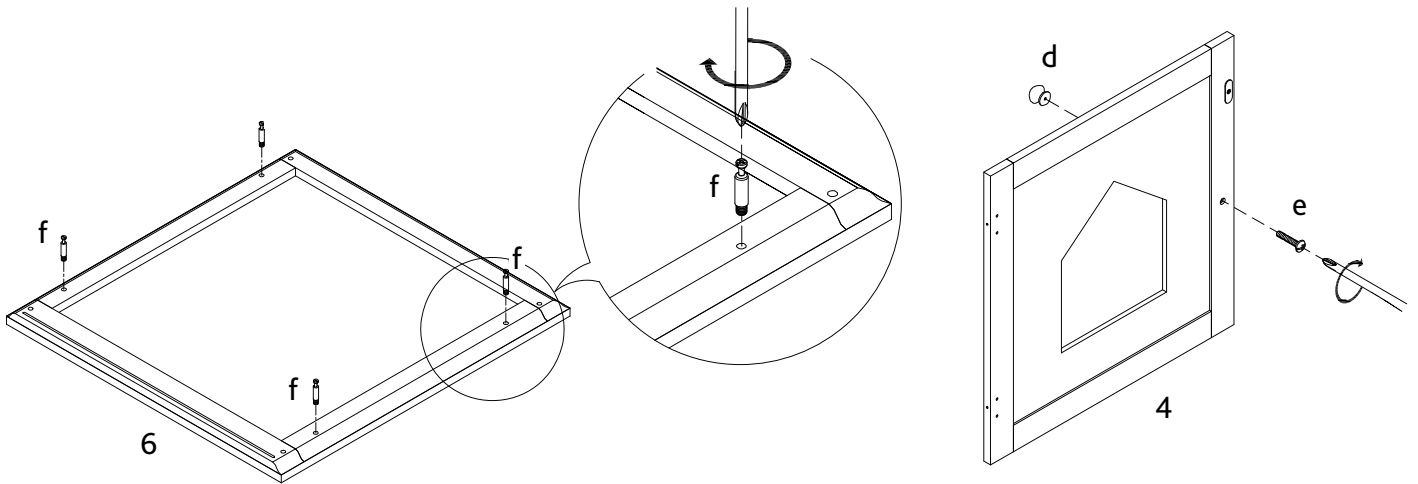

4	 a 4 x	 f 4 x	 d 1 x	 e 1 x	 g 4 x