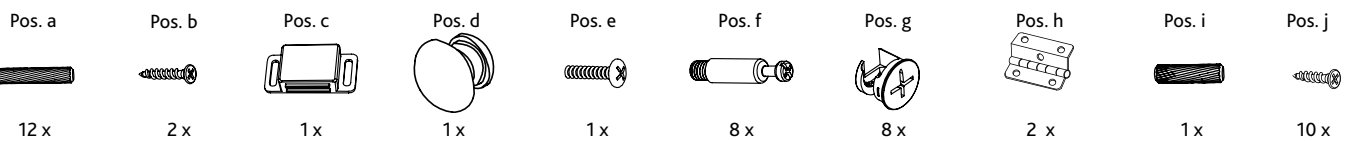

TRIXIE

Aufbauanleitung & Stückliste / Assembling Instruction & Parts list

Art.-Nr. / Item No.		Farbe / Colour	Höhe / Height	
40290	Katzenhaus / Cat House	weiß / white	49 × 51 × 51 cm	

Pos. Nr. / Pos. No.	Bezeichnung / Description	Abmessung in mm / Measurement in mm	Anzahl / Quantity	Art. Nr. / Item No.
Pos. 1	Bodenplatte / Bottom plate	432 × 12 × 492	1	40290-10
Pos. 2	Seitenwand, links / Side panel, left	485 × 494 × 12	1	40290-20
Pos. 3	Seitenwand, rechts / Side panel, right	485 × 494 × 12	1	40290-21
Pos. 4	Frontplatte / Front Door plate	437 × 427 × 12	1	40290-30
Pos. 5	Rückwand / Back Panel	451 × 441 × 3	1	40290-40
Pos. 6	Dachplatte / Top Panel	510 × 24 × 485	1	40290-50
Pos. 7	Abschlussleiste / End strip	432 × 32 × 12	1	40290-51
Pos. a	Dübel, groß / Dovel, large	∅ 6 × 30	12	4029-60
Pos. b	Senkkopfschraube / Countersunk screw	M3 × 12	2	
Pos. c	Verschluss, magnetisch / Closing Latch, magnetic		1	
Pos. d	Knauf / Knob		1	
Pos. e	Schraube für Knauf / Screw for Knob	M4 × 18	1	
Pos. f	Bolzen für Korpusverbinder / Bolt for Cam Lock	M6 × 35	8	
Pos. g	Korpusverbinder / Cam Lock	∅ 12 × 10	8	
Pos. h	Scharnier / Hinge		2	
Pos. i	Dübel, klein / Dovel, small	∅ 6 × 20	1	
Pos. j	Senkkopfschraube / Countersunk screw	M3 × 10	10	