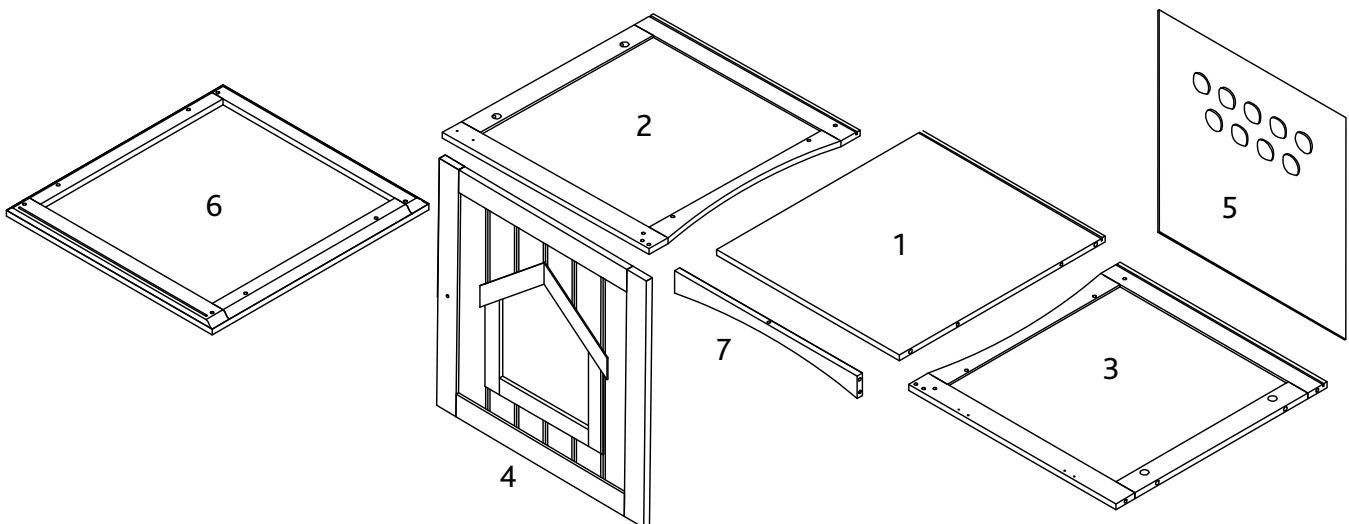

TRIXIE

Aufbauanleitung & Stückliste / Assembling Instruction & Parts list

Art.-Nr. / Item No.		Farbe / Colour	Höhe / Height	
40290	Katzenhaus / Cat House	weiß / white	49 × 51 × 51 cm	

Pos. Nr. / Pos. No.	Bezeichnung / Description	Abmessung in mm / Measurement in mm	Anzahl / Quantity	Art. Nr. / Item No.
Pos. 1	Bodenplatte / Bottom plate	432 × 12 × 492	1	40290-10
Pos. 2	Seitenwand, links / Side panel, left	485 × 494 × 12	1	40290-20
Pos. 3	Seitenwand, rechts / Side panel, right	485 × 494 × 12	1	40290-21
Pos. 4	Frontplatte / Front Door plate	437 × 427 × 12	1	40290-30
Pos. 5	Rückwand / Back Panel	451 × 441 × 3	1	40290-40
Pos. 6	Dachplatte / Top Panel	510 × 24 × 485	1	40290-50
Pos. 7	Abschlussleiste / End strip	432 × 32 × 12	1	40290-51
Pos. a	Dübel, groß / Dovel, large	∅ 6 × 30	12	4029-60
Pos. b	Senkkopfschraube / Countersunk screw	M3 × 12	2	
Pos. c	Verschluss, magnetisch / Closing Latch, magnetic		1	
Pos. d	Knauf / Knob		1	
Pos. e	Schraube für Knauf / Screw for Knob	M4 × 18	1	
Pos. f	Bolzen für Korpusverbinder / Bolt for Cam Lock	M6 × 35	8	
Pos. g	Korpusverbinder / Cam Lock	∅ 12 × 10	8	
Pos. h	Scharnier / Hinge		2	
Pos. i	Dübel, klein / Dovel, small	∅ 6 × 20	1	
Pos. j	Senkkopfschraube / Countersunk screw	M3 × 10	10	