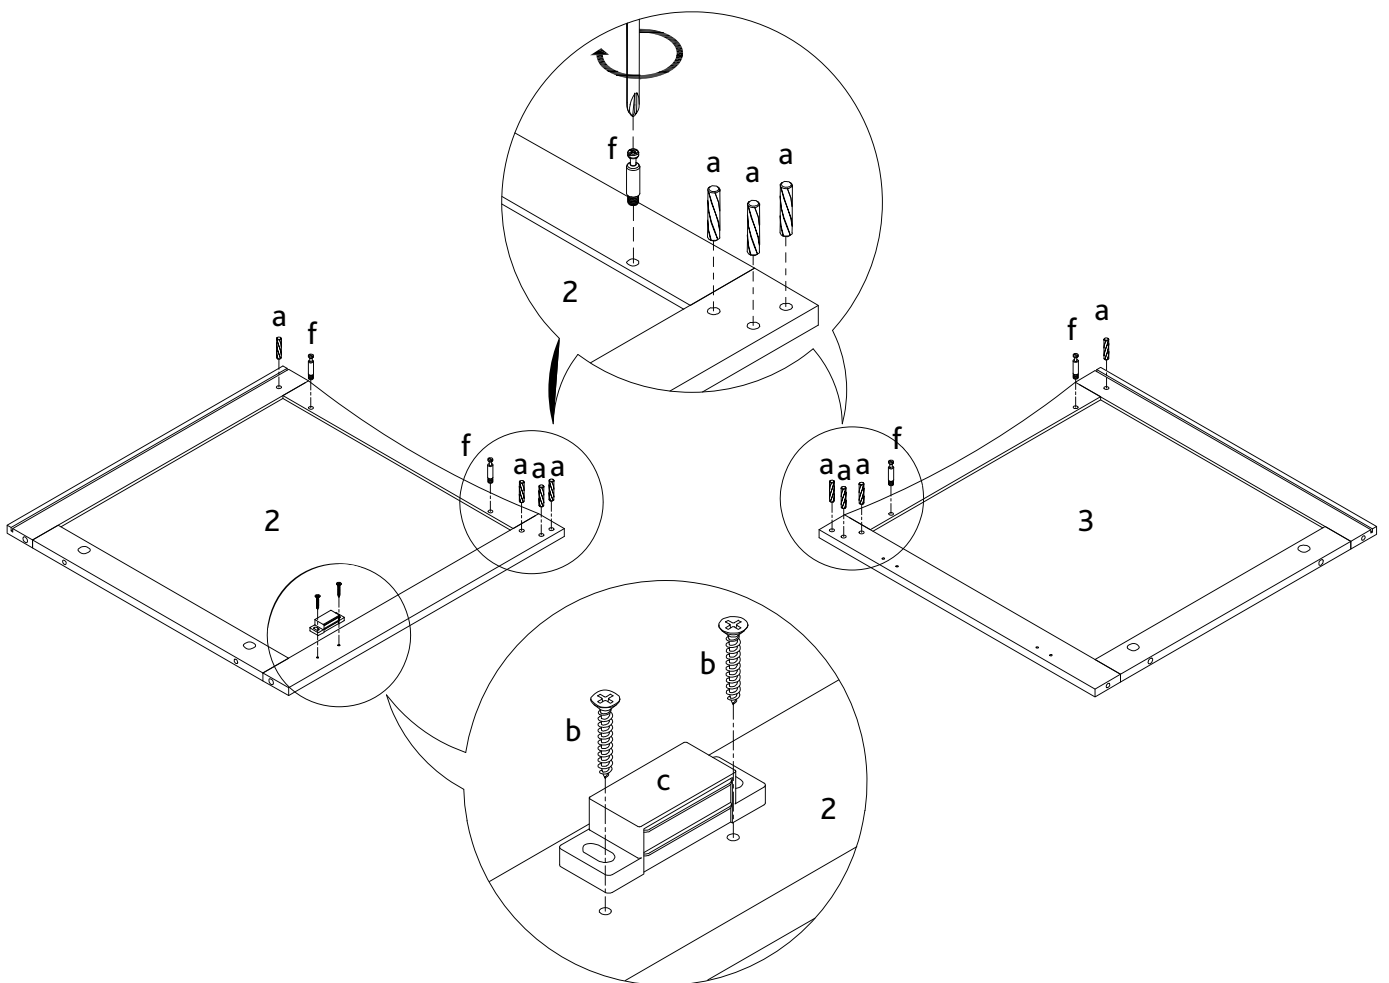

TRIXIE

Aufbauanleitung & Stückliste / Assembling Instruction & Parts list

Art.-Nr. / Item No.		Farbe / Colour	Höhe / Height	
40290	Katzenhaus / Cat House	weiß / white	49 × 51 × 51 cm	

Pos. Nr. / Pos. No.	Bezeichnung / Description	Abmessung in mm / Measurement in mm	Anzahl / Quantity	Art. Nr. / Item No.
Pos. 1	Bodenplatte / Bottom plate	432 × 12 × 492	1	40290-10
Pos. 2	Seitenwand, links / Side panel, left	485 × 494 × 12	1	40290-20
Pos. 3	Seitenwand, rechts / Side panel, right	485 × 494 × 12	1	40290-21
Pos. 4	Frontplatte / Front Door plate	437 × 427 × 12	1	40290-30
Pos. 5	Rückwand / Back Panel	451 × 441 × 3	1	40290-40
Pos. 6	Dachplatte / Top Panel	510 × 24 × 485	1	40290-50
Pos. 7	Abschlussleiste / End strip	432 × 32 × 12	1	40290-51
Pos. a	Dübel, groß / Dovel, large	∅ 6 × 30	12	4029-60
Pos. b	Senkkopfschraube / Countersunk screw	M3 × 12	2	
Pos. c	Verschluss, magnetisch / Closing Latch, magnetic		1	
Pos. d	Knauf / Knob		1	
Pos. e	Schraube für Knauf / Screw for Knob	M4 × 18	1	
Pos. f	Bolzen für Korpusverbinder / Bolt for Cam Lock	M6 × 35	8	
Pos. g	Korpusverbinder / Cam Lock	∅ 12 × 10	8	
Pos. h	Scharnier / Hinge		2	
Pos. i	Dübel, klein / Dovel, small	∅ 6 × 20	1	
Pos. j	Senkkopfschraube / Countersunk screw	M3 × 10	10	

1				
	a	f	b	c
	8 x	4 x	2 x	1 x

4	 a 4 x	 f 4 x	 d 1 x	 e 1 x	 g 4 x
----------	--	--	--	--	--

5	 h 2 x	 j 10 x
---	---	--