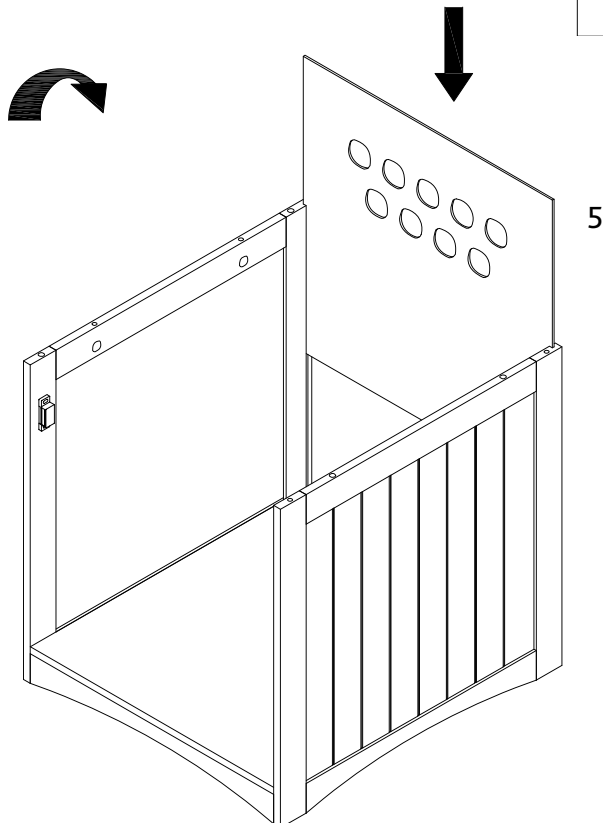

TRIXIE

Aufbauanleitung & Stückliste / Assembling Instruction & Parts list

Art.-Nr. / Item No.		Farbe / Colour	Höhe / Height	
40290	Katzenhaus / Cat House	weiß / white	49 × 51 × 51 cm	

Pos. Nr. / Pos. No.	Bezeichnung / Description	Abmessung in mm / Measurement in mm	Anzahl / Quantity	Art. Nr. / Item No.
Pos. 1	Bodenplatte / Bottom plate	432 × 12 × 492	1	40290-10
Pos. 2	Seitenwand, links / Side panel, left	485 × 494 × 12	1	40290-20
Pos. 3	Seitenwand, rechts / Side panel, right	485 × 494 × 12	1	40290-21
Pos. 4	Frontplatte / Front Door plate	437 × 427 × 12	1	40290-30
Pos. 5	Rückwand / Back Panel	451 × 441 × 3	1	40290-40
Pos. 6	Dachplatte / Top Panel	510 × 24 × 485	1	40290-50
Pos. 7	Abschlussleiste / End strip	432 × 32 × 12	1	40290-51
Pos. a	Dübel, groß / Dovel, large	∅ 6 × 30	12	4029-60
Pos. b	Senkkopfschraube / Countersunk screw	M3 × 12	2	
Pos. c	Verschluss, magnetisch / Closing Latch, magnetic		1	
Pos. d	Knauf / Knob		1	
Pos. e	Schraube für Knauf / Screw for Knob	M4 × 18	1	
Pos. f	Bolzen für Korpusverbinder / Bolt for Cam Lock	M6 × 35	8	
Pos. g	Korpusverbinder / Cam Lock	∅ 12 × 10	8	
Pos. h	Scharnier / Hinge		2	
Pos. i	Dübel, klein / Dovel, small	∅ 6 × 20	1	
Pos. j	Senkkopfschraube / Countersunk screw	M3 × 10	10	

1				
	a	f	b	c
	8 x	4 x	2 x	1 x

4	 a 4 x	 f 4 x	 d 1 x	 e 1 x	 g 4 x
----------	--	--	--	--	--

5	 h 2 x	 j 10 x
---	---	--