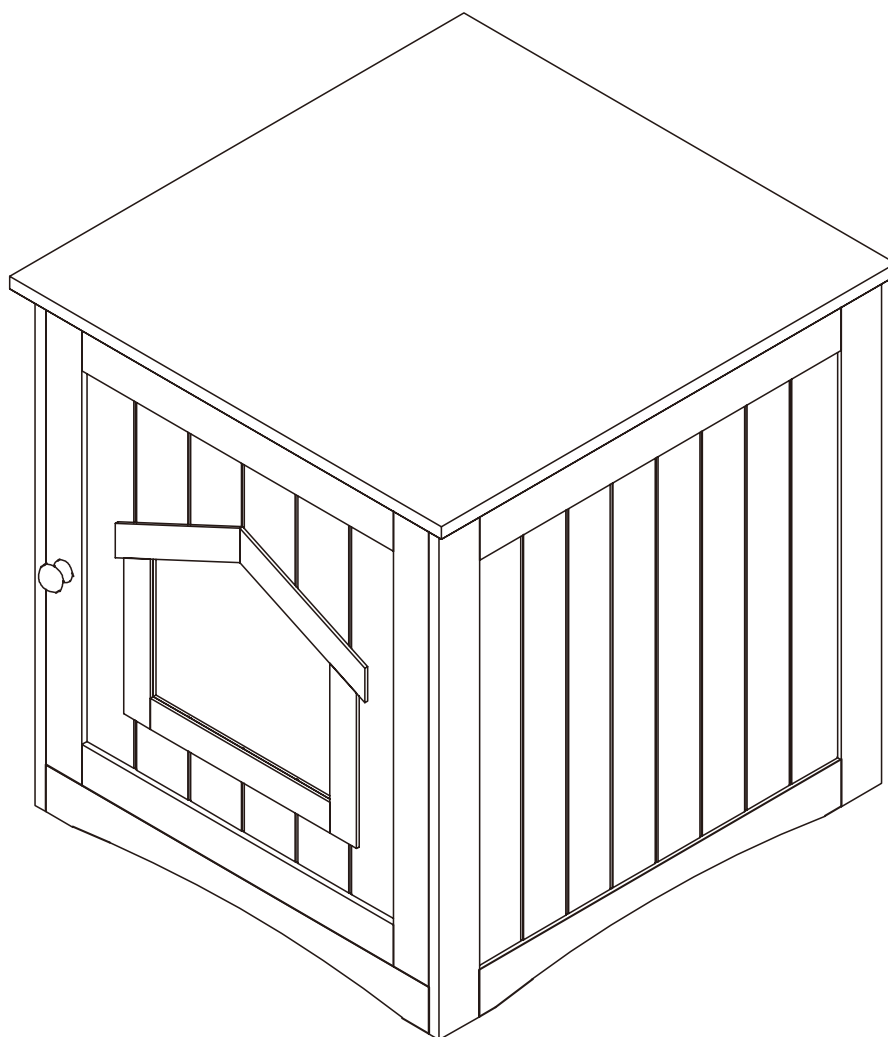

TRIXIE

Aufbauanleitung & Stückliste / Assembling Instruction & Parts list

Art.-Nr. / Item No.		Farbe / Colour	Höhe / Height	
40290	Katzenhaus / Cat House	weiß / white	49 × 51 × 51 cm	

Pos. Nr. / Pos. No.	Bezeichnung / Description	Abmessung in mm / Measurement in mm	Anzahl / Quantity	Art. Nr. / Item No.
Pos. 1	Bodenplatte / Bottom plate	432 × 12 × 492	1	40290-10
Pos. 2	Seitenwand, links / Side panel, left	485 × 494 × 12	1	40290-20
Pos. 3	Seitenwand, rechts / Side panel, right	485 × 494 × 12	1	40290-21
Pos. 4	Frontplatte / Front Door plate	437 × 427 × 12	1	40290-30
Pos. 5	Rückwand / Back Panel	451 × 441 × 3	1	40290-40
Pos. 6	Dachplatte / Top Panel	510 × 24 × 485	1	40290-50
Pos. 7	Abschlussleiste / End strip	432 × 32 × 12	1	40290-51
Pos. a	Dübel, groß / Dovel, large	∅ 6 × 30	12	4029-60
Pos. b	Senkkopfschraube / Countersunk screw	M3 × 12	2	
Pos. c	Verschluss, magnetisch / Closing Latch, magnetic		1	
Pos. d	Knauf / Knob		1	
Pos. e	Schraube für Knauf / Screw for Knob	M4 × 18	1	
Pos. f	Bolzen für Korpusverbinder / Bolt for Cam Lock	M6 × 35	8	
Pos. g	Korpusverbinder / Cam Lock	∅ 12 × 10	8	
Pos. h	Scharnier / Hinge		2	
Pos. i	Dübel, klein / Dovel, small	∅ 6 × 20	1	
Pos. j	Senkkopfschraube / Countersunk screw	M3 × 10	10	