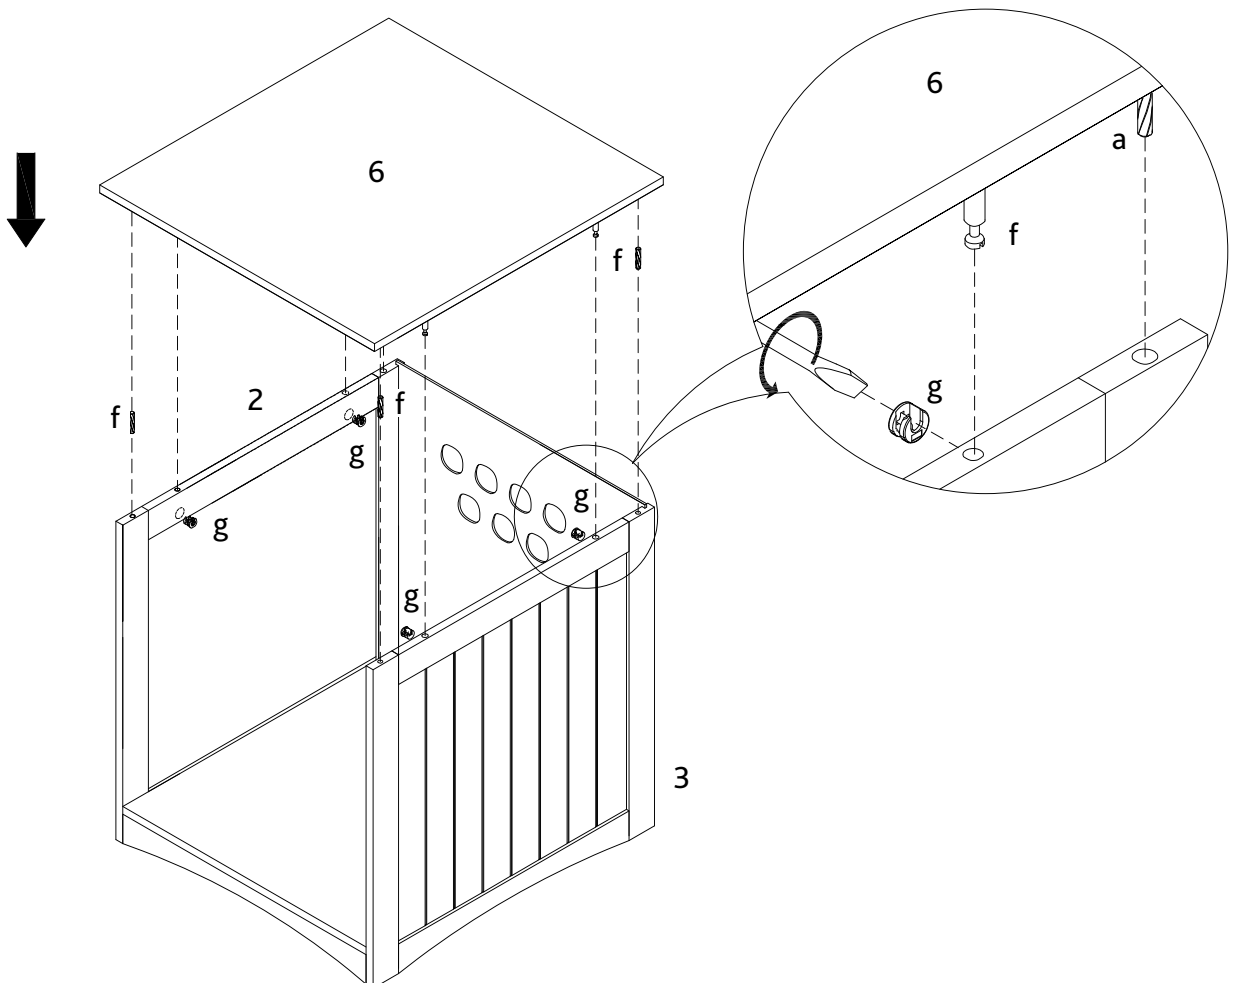

4	 a 4 x	 f 4 x	 d 1 x	 e 1 x	 g 4 x