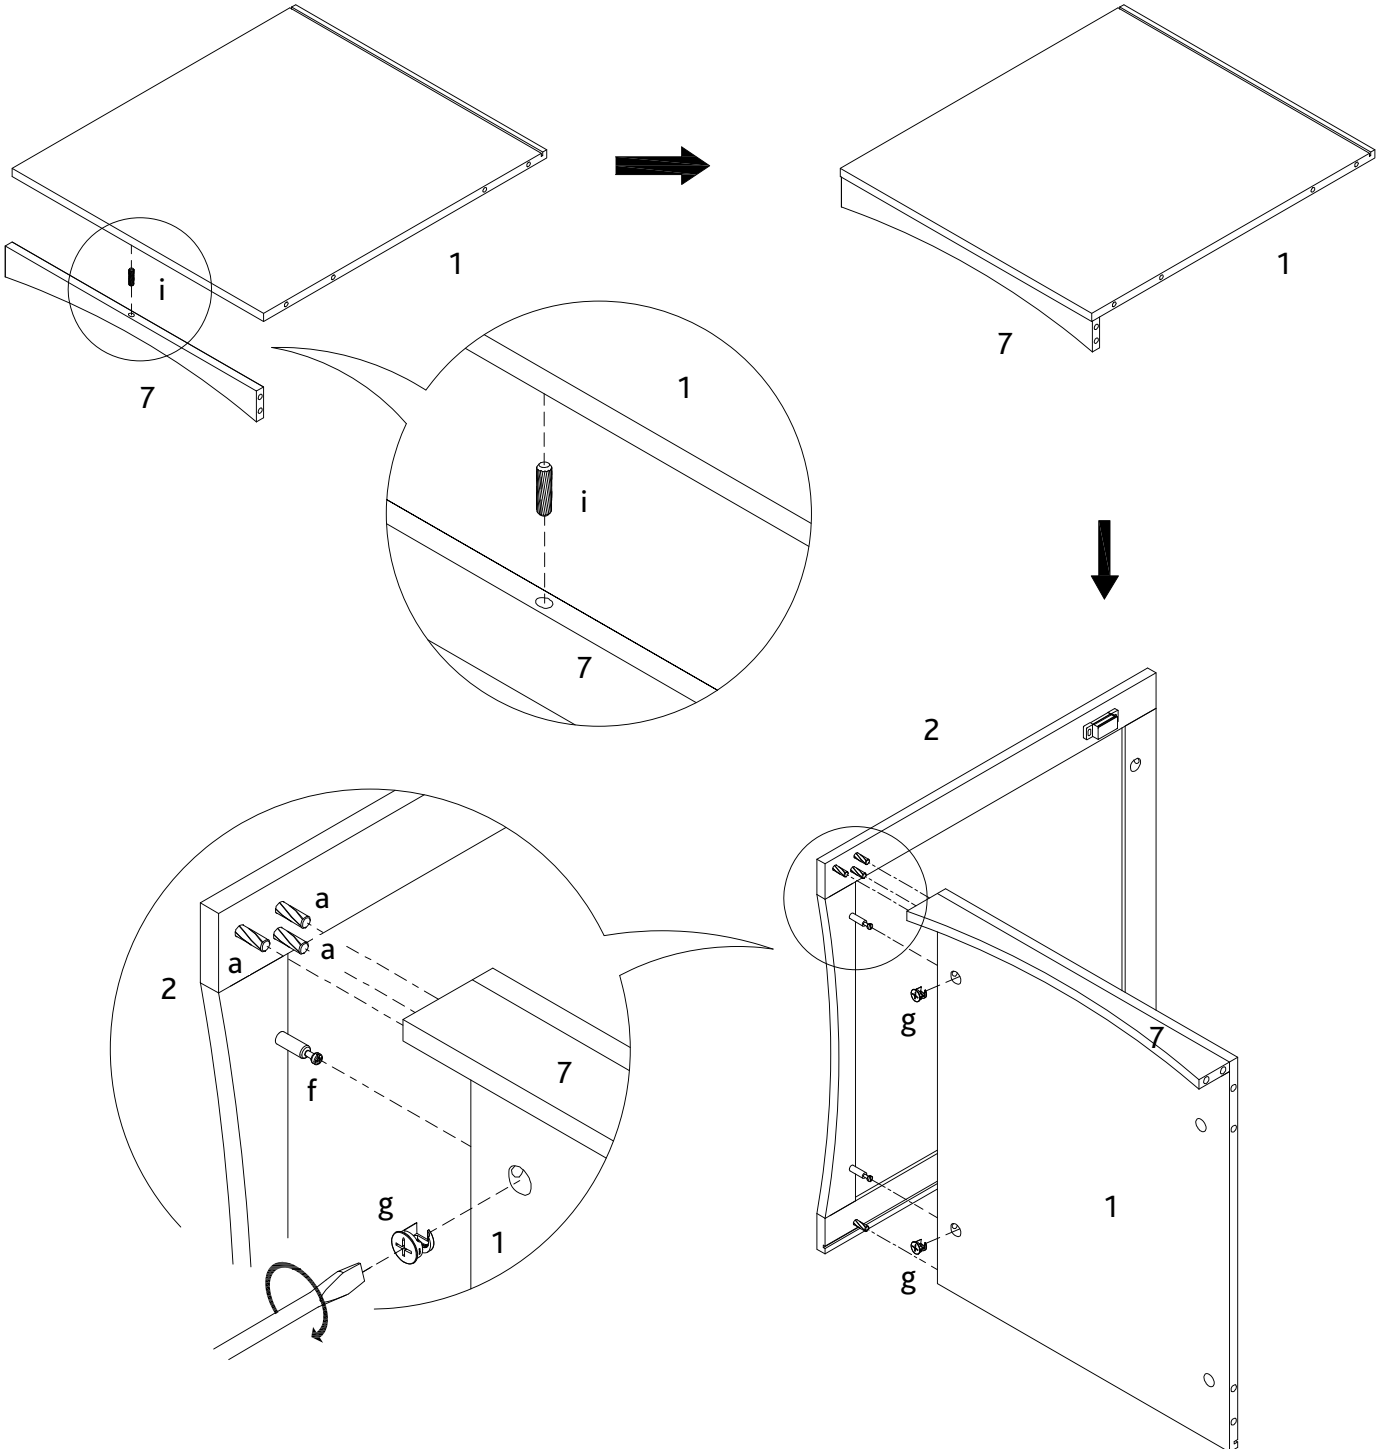

TRIXIE

Aufbauanleitung & Stückliste / Assembling Instruction & Parts list

Art.-Nr. / Item No.		Farbe / Colour	Höhe / Height	
40290	Katzenhaus / Cat House	weiß / white	49 × 51 × 51 cm	

Pos. Nr. / Pos. No.	Bezeichnung / Description	Abmessung in mm / Measurement in mm	Anzahl / Quantity	Art. Nr. / Item No.
Pos. 1	Bodenplatte / Bottom plate	432 × 12 × 492	1	40290-10
Pos. 2	Seitenwand, links / Side panel, left	485 × 494 × 12	1	40290-20
Pos. 3	Seitenwand, rechts / Side panel, right	485 × 494 × 12	1	40290-21
Pos. 4	Frontplatte / Front Door plate	437 × 427 × 12	1	40290-30
Pos. 5	Rückwand / Back Panel	451 × 441 × 3	1	40290-40
Pos. 6	Dachplatte / Top Panel	510 × 24 × 485	1	40290-50
Pos. 7	Abschlussleiste / End strip	432 × 32 × 12	1	40290-51
Pos. a	Dübel, groß / Dovel, large	∅ 6 × 30	12	4029-60
Pos. b	Senkkopfschraube / Countersunk screw	M3 × 12	2	
Pos. c	Verschluss, magnetisch / Closing Latch, magnetic		1	
Pos. d	Knauf / Knob		1	
Pos. e	Schraube für Knauf / Screw for Knob	M4 × 18	1	
Pos. f	Bolzen für Korpusverbinder / Bolt for Cam Lock	M6 × 35	8	
Pos. g	Korpusverbinder / Cam Lock	∅ 12 × 10	8	
Pos. h	Scharnier / Hinge		2	
Pos. i	Dübel, klein / Dovel, small	∅ 6 × 20	1	
Pos. j	Senkkopfschraube / Countersunk screw	M3 × 10	10	

1				
	a	f	b	c
	8 x	4 x	2 x	1 x

4	 a 4 x	 f 4 x	 d 1 x	 e 1 x	 g 4 x
----------	--	--	--	--	--

5	 h 2 x	 j 10 x
---	---	--