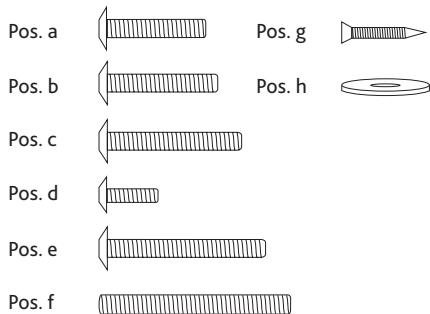

Art.-Nr. / Item No.	Kratzbaum / Scratching Post	Farbe / Colour	Höhe / Height
47001	Felicitas	beige-braun / beige-brown	190 cm

Pos. Nr. / Pos. No.	Bezeichnung / Description	Abmessung in mm / Measurement in mm	Anzahl / Quantity	Art. Nr. / Item No.
Pos. 1	Bodenplatte / Bottom plate	700 x 40 x 610	1	47001-10
Pos. 2	Höhle, unten / Cave, bottom	510 x 310 x 360	1	47001-11
Pos. 3	Liegeplatte / Lying plate	690 x 20 x 620	1	47001-12
Pos. 4	Höhle, oben / Cave, top	310 x 250 x 410	1	47001-13
Pos. 5	Liegeplatte mit Rand und Ball / Lying plate with rim and ball	∅ 400 x 140	2	47001-14
Pos. 6	Liegeplatte / Lying plate	590 x 10 x 370	1	47001-15
Pos. 7	Kissen, Höhle unten / Cushion, cave bottom	490 x 340	1	47001-40
Pos. 8	Kissen, Höhle oben / Cushion, cave top	400 x 300	1	47001-41
Pos. 9	Leiter / Ladder	220 x 440 x 70	1	47001-50
Pos. 10	Kuschelsack / Cuddly bag	∅ 400 x 140	1	47001-51
Pos. 11	Stammabschluss / Post top	∅ 90 x 20	1	47001-52
Pos. 12	Stamm / Post	∅ 90 x 340	3	47001-30
Pos. 13	Stamm / Post	∅ 90 x 380	1	47001-31
Pos. 14	Stamm / Post	∅ 90 x 450	1	47001-32
Pos. 15	Stamm mit Stehbolzen / Post with spacerbolt	∅ 90 x 450	2	47001-33
Pos. 16	Stamm / Post	∅ 90 x 500	4	47001-34
Pos. a	Flachkopf-Schraube / Flathead screw	M8 x 45	1	4700-60
Pos. b	Flachkopf-Schraube / Flathead screw	M8 x 50	6	
Pos. c	Flachkopf-Schraube / Flathead screw	M8 x 60	5	
Pos. d	Flachkopf-Schraube / Flathead screw	M6 x 20	2	
Pos. e	Flachkopf-Schraube / Flathead screw	M8 x 70	1	
Pos. f	Gewindestange / Thread rod	M8 x 80	4	
Pos. g	Schraube / Screw	35	2	
Pos. h	Unterlegscheibe / Washer		5	
Pos. i	Inbusschlüssel / Allen key		1	

**DE Hinweis**

Dieser Artikel sollte von einer erwachsenen Person aufgebaut werden.  
 Bitte überprüfen Sie die Schrauben regelmäßig und ziehen Sie sie wenn nötig nach.  
 Sie finden eine französische und italienische Anleitung unter der jeweiligen Artikel-Nummer auf [www.trixie.de](http://www.trixie.de).