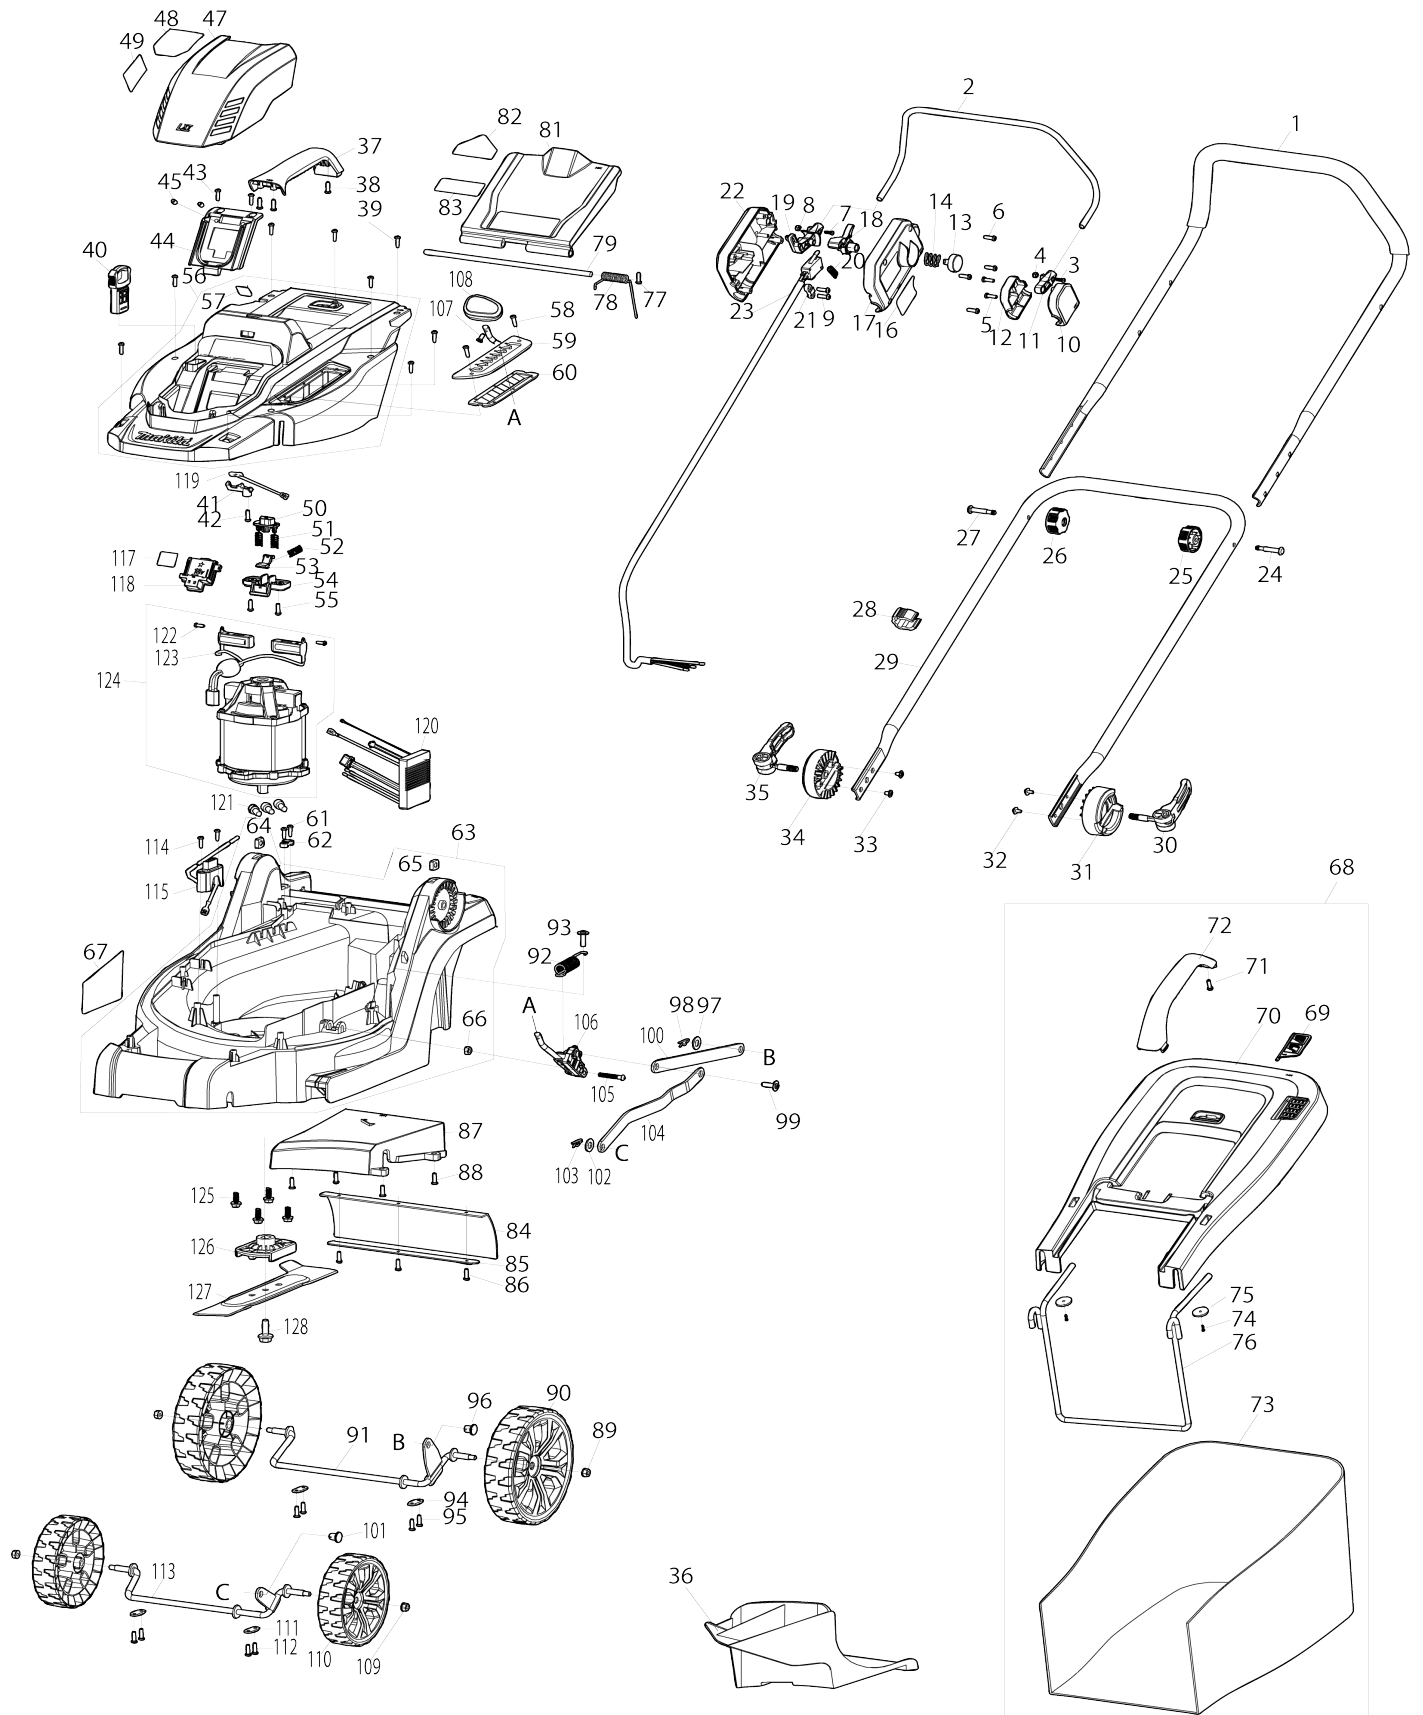

Model No.DLM330 330MM CORDLESS LAWN MOWER

Model No.DLM330 330MM CORDLESS LAWN MOWER

Artike l-Nr.	Teile-Nr.	Beschreibung	Austa uschb arkeit	Anzah l	Neu/A lt	Notiz 1	Notiz 2
001	GB00000136	Oberholm		1			
002	GB00000044	Schalthebel		1			
003	GB00000045	Flachkopfschraube M4x18		1			
004	GB00000046	6 Kant-Sicherungsmutter M4		1			
005	GB00000003	Blechschaube ST4,2x15		2			
006	GB00000003	Blechschaube ST4,2x15		4			
007	GB00000045	Flachkopfschraube M4x18		1			
008	GB00000046	6 Kant-Sicherungsmutter M4		1			
009	GB00000003	Blechschaube ST4,2x15		2			
010	GB00000047	Schalthebelgehäuse Links L		1			
011	GB00000048	Steckverbindung Links L		1			
012	GB00000049	Schalthebelgehäuse Rechts R		1			
013	GB00000050	Knopf		1			
014	GB00000051	Druckfeder		1			
016	GB00000153	Hinweisschild		1			
017	GB00000053	Schaltergehäuse Links L		1			
018	GB00000054	Steuerhebel		1			
019	GB00000055	Steckverbindung Rechts R		1			
020	GB00000056	Zugfeder		1			
021	GB00000057	Kabelklemme		1			
022	GB00000058	Schaltergehäuse Rechts R		1			
023	GB00000138	Schalter mit Kabel		1			
024	GB00000060	Schraube 4 Kant-Ansatz M6x42		1			
025	GB00000061	Feststellmutter M6		1			
026	GB00000061	Feststellmutter M6		1			
027	GB00000060	Schraube 4 Kant-Ansatz M6x42		1			
028	GB00000062	Kabelhalter		1			
029	GB00000063	Unterholm		1			
030	GB00000064	Feststellhebel		1			
031	GB00000065	Griffifixierung		1			
032	GB00000066	Blechschaube 4x8		2			
033	GB00000066	Blechschaube 4x8		2			
034	GB00000065	Griffifixierung		1			
035	GB00000064	Feststellhebel		1			
036	GB00000067	Mulchkeil		1			
037	GB00000068	Transportgriff		1			
038	GB00000003	Blechschaube ST4,2x15		3			
039	GB00000003	Blechschaube ST4,2x15		8			
040	GB00000069	Sperrschlüssel		1			
041	GB00000070	Halterung		1			
042	GB00000003	Blechschaube ST4,2x15		1			
043	GB00000003	Blechschaube ST4,2x15		2	*		
043-1	GB00000158	Blechschaube ST4,2x15	>	2			
044	GB00000071	Kontaktplatte		1			
045	GB00000072	Gummistift 5,5x8,5		2			
047	GB00000074	Akku-Abdeckung		1			
048	GB00000140	Schild 33cm		1			
050	GB00000077	Entriegelungsknopf		1			